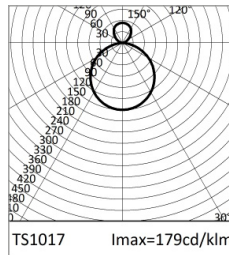

## Luminaria LED circular para instalaciones suspendidas

	4000K	H(m)	D(m)	E <sub>max</sub> (lx)
Ra80			114°	
Fixture Power	330W	1	3.09	8043
Source Flux	44809lm	2	6.17	2011
Fixture Flux	29067lm	3	9.26	894
Efficacy	88lm/W	4	12.35	503
I <sub>max</sub>	8043cd	5	15.43	322